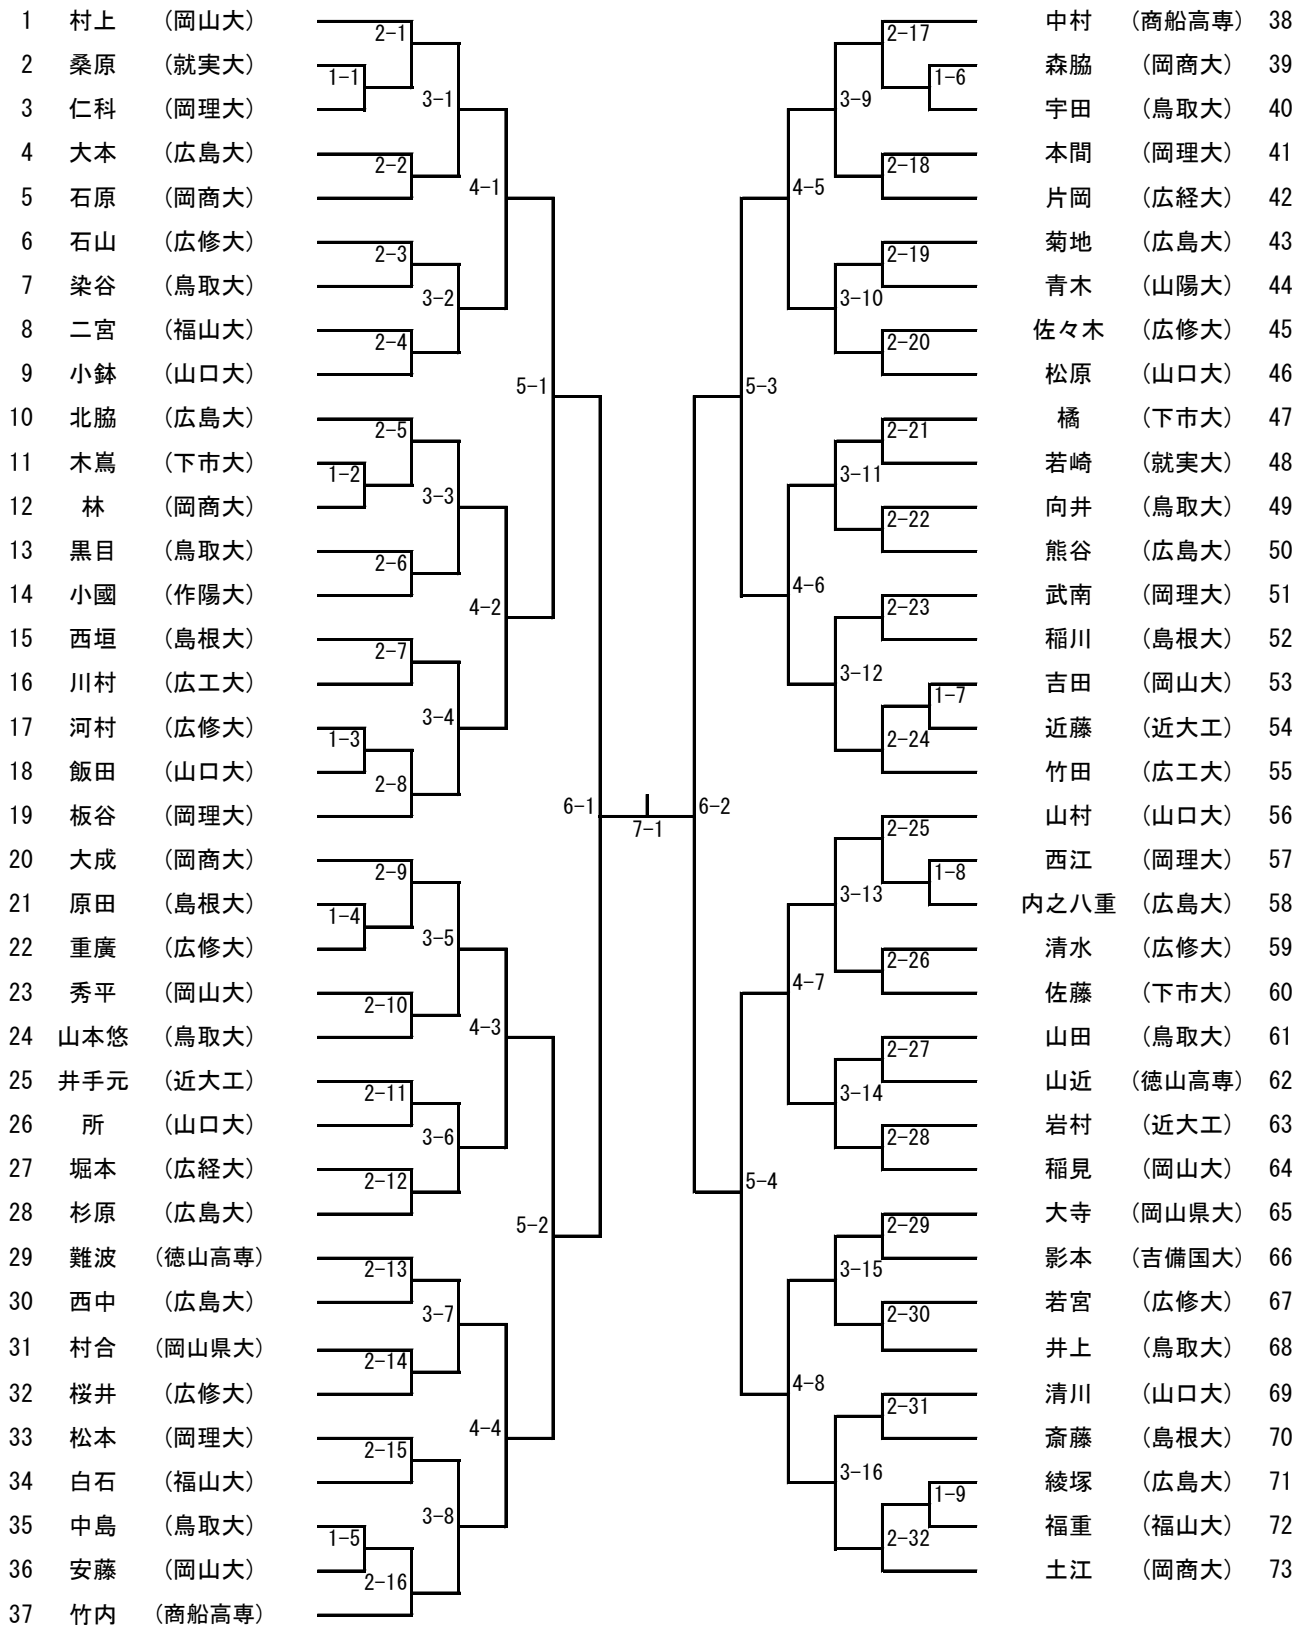

男子シングルス (1)