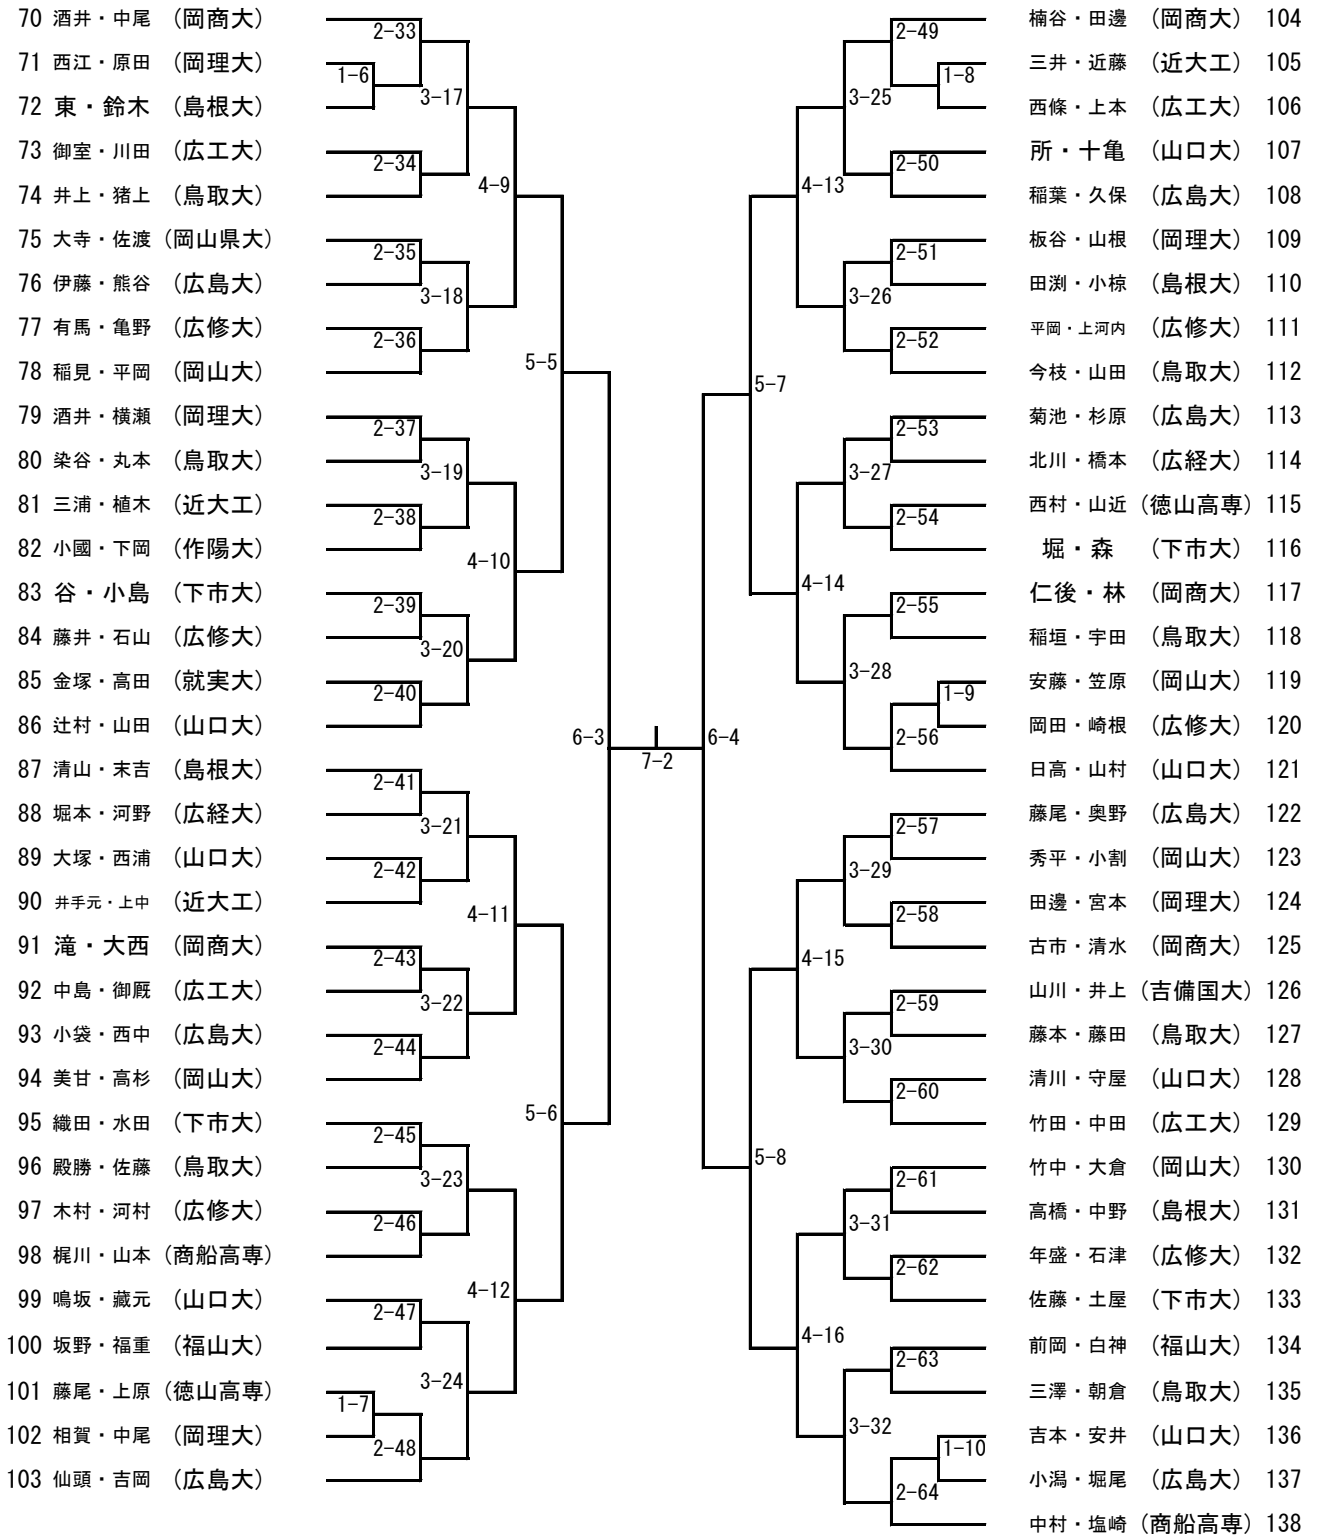

男子ダブルス (1)

男子ダブルス (2)

女子シングルス

1 佐々尾 (鳥取大)		2-1	吉見 (岡商大)	43
2 平田 (広修大)		2-17	民谷 (広修大)	44
3 松井 (岡山県大)		1-11	岡崎 (福平大)	45
4 古川 (岡理大)		3-9	橋本 (山口大)	46
5 栗山 (下市大)		2-2	河原 (鳥取大)	47
6 中西 (就実大)		4-1	山本 (岡山大)	48
7 金森 (清心大)		2-3	松浦 (岡山県大)	49
8 茶園 (山口大)		1-2	海渡 (福山大)	50
9 新見 (安田女子)		3-2	後口 (安田女子)	51
10 深谷 (広島大)		1-3	岩田 (広島大)	52
11 國廣 (岡山大)		2-4	酒井 (清心大)	53
12 長尾 (岡山大)		5-1	榎野 (島根大)	54
13 兼子 (鳥取大)		2-5	清水 (山口大)	55
14 柳田 (岡商大)		1-4	白浜 (安田女子)	56
15 西中 (広修大)		3-3	和田 (鳥取大)	57
16 山田 (下市大)		2-6	中村 (商船高専)	58
17 渡部 (広修大)		4-2	中谷 (広修大)	59
18 後根 (福山大)		2-7	中原 (岡理大)	60
19 高岸 (広島大)		3-4	千神 (岡山県大)	61
20 宮本 (徳山高専)		1-5	梅木 (下市大)	62
21 遠藤 (山口大)		2-8	西廣 (広島大)	63
22 原田 (鳥取大)		6-1	藤井 (商船高専)	64
23 奥村 (広修大)		7-1	山根 (安田女子)	65
24 平岩 (下市大)		2-9	児島 (福山大)	66
25 遠藤 (清心大)		1-6	北村 (広修大)	67
26 藤野 (岡山大)		3-5	本多 (鳥取大)	68
27 谷口 (岡商大)		2-10	松永 (岡山大)	69
28 栗山 (山口大)		4-3	大村 (下市大)	70
29 田中 (安田女子)		3-6	高田 (広島大)	71
30 中西 (商船高専)		1-7	八木 (岡理大)	72
31 松島 (広島大)		2-12	福井 (山口大)	73
32 前田 (岡山大)		5-2	台信 (広島大)	74
33 大串 (広島大)		2-13	金田 (広修大)	75
34 下垣 (安田女子)		1-8	斎藤 (鳥取大)	76
35 高橋 (広修大)		3-7	大岩 (岡山大)	77
36 高橋 (山口大)		1-9	小見山 (清心大)	78
37 細野 (岡山県大)		2-14	岩崎 (徳山高専)	79
38 関口 (島根大)		4-4	岡部 (山口大)	80
39 原田 (岡理大)		2-15	徳丸 (下市大)	81
40 溝口 (広島大)		3-8	浜本 (岡山県大)	82
41 安井 (下市大)		1-10	小柳 (広修大)	83
42 岩切 (岡商大)		2-16	福永 (岡商大)	84

女子ダブルス