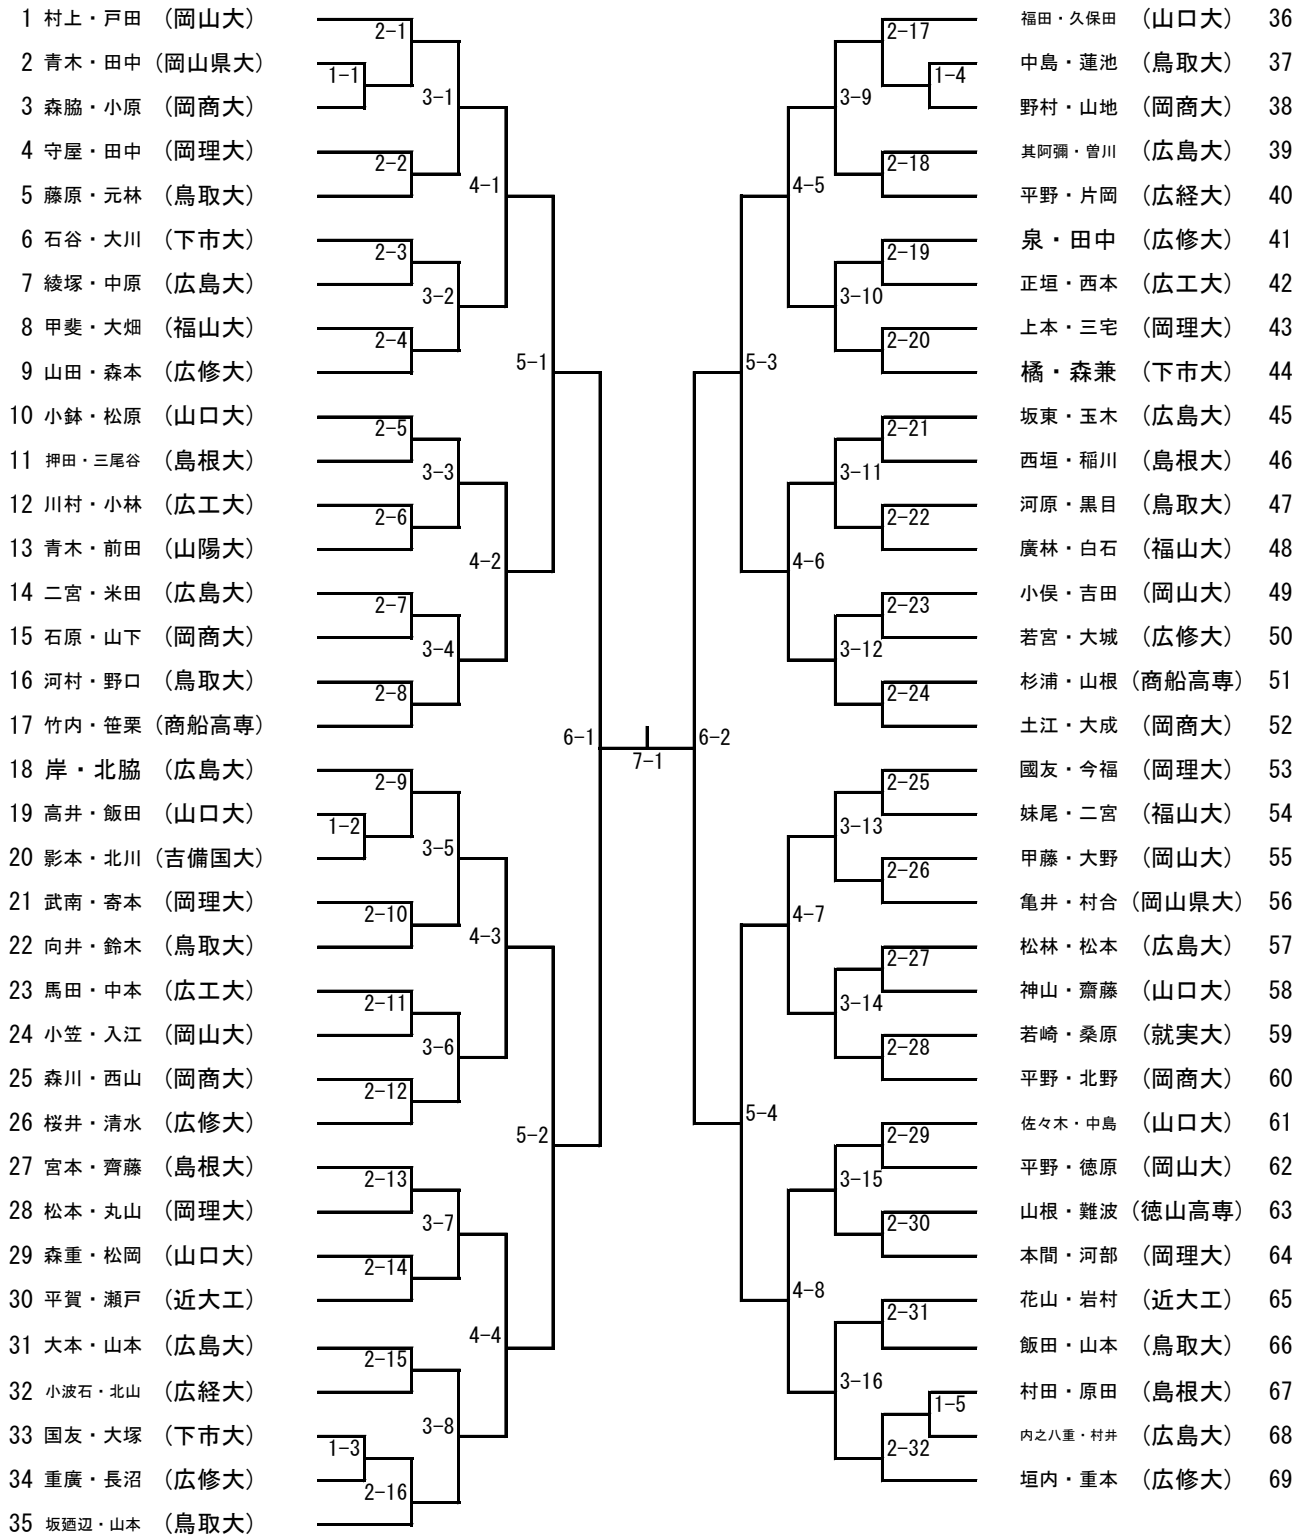

男子シングルス (4)

221	重本 (広修大)		岸 (広島大)	257
222	中島 (山口大)		崎根 (広修大)	258
223	宮崎 (岡山県大)		三宅 (岡理大)	259
224	山本 (広島大)		大西 (岡商大)	260
225	御室 (広工大)		田淵 (島根大)	261
226	山根 (岡理大)		大嶋 (就実大)	262
227	三尾屋 (島根大)		下岡 (作陽大)	263
228	鈴木 (鳥取大)		佐藤 (鳥取大)	264
229	山根 (徳山高専)		鳴坂 (山口大)	265
230	高杉 (岡山大)		今福 (岡理大)	266
231	河野 (広経大)		小林 (広工大)	267
232	大川 (下市大)		曾川 (広島大)	268
233	森重 (山口大)		甲藤 (岡山大)	269
234	年盛 (広修大)		斎藤 (山口大)	270
235	白神 (福山大)		上中 (近大工)	271
236	河部 (岡理大)		丸本 (鳥取大)	272
237	宿野 (広島大)		國友 (下市大)	273
238	平野 (岡商大)		田邊 (岡商大)	274
239	山本大 (鳥取大)		山川 (吉備国大)	275
240	山地 (岡商大)		蓮池 (鳥取大)	276
241	村田 (島根大)		中原 (広島大)	277
242	中島 (広工大)		山田 (広修大)	278
243	前野 (山口大)		小笠 (岡山大)	279
244	三浦 (近大工)		田中 (岡理大)	280
245	久保 (広島大)		川田 (広工大)	281
246	金塚 (就実大)		北山 (広経大)	282
247	酒本 (岡理大)		山根 (商船高専)	283
248	森川 (岡商大)		辻村 (山口大)	284
249	國吉 (商船高専)		宮本 (島根大)	285
250	堀 (下市大)		森 (下市大)	286
251	上河内 (広修大)		小袋 (広島大)	287
252	朝倉 (鳥取大)		佐渡 (岡山県大)	288
253	徳原 (岡山大)	廣林 (福山大)	289	
254	妹尾 (福山大)	元林 (鳥取大)	290	
255	佐々木 (山口大)	亀野 (広修大)	291	
256	仙頭 (広島大)	小割 (岡山大)	292	
		酒井 (岡商大)	293	

男子ダブルス (1)