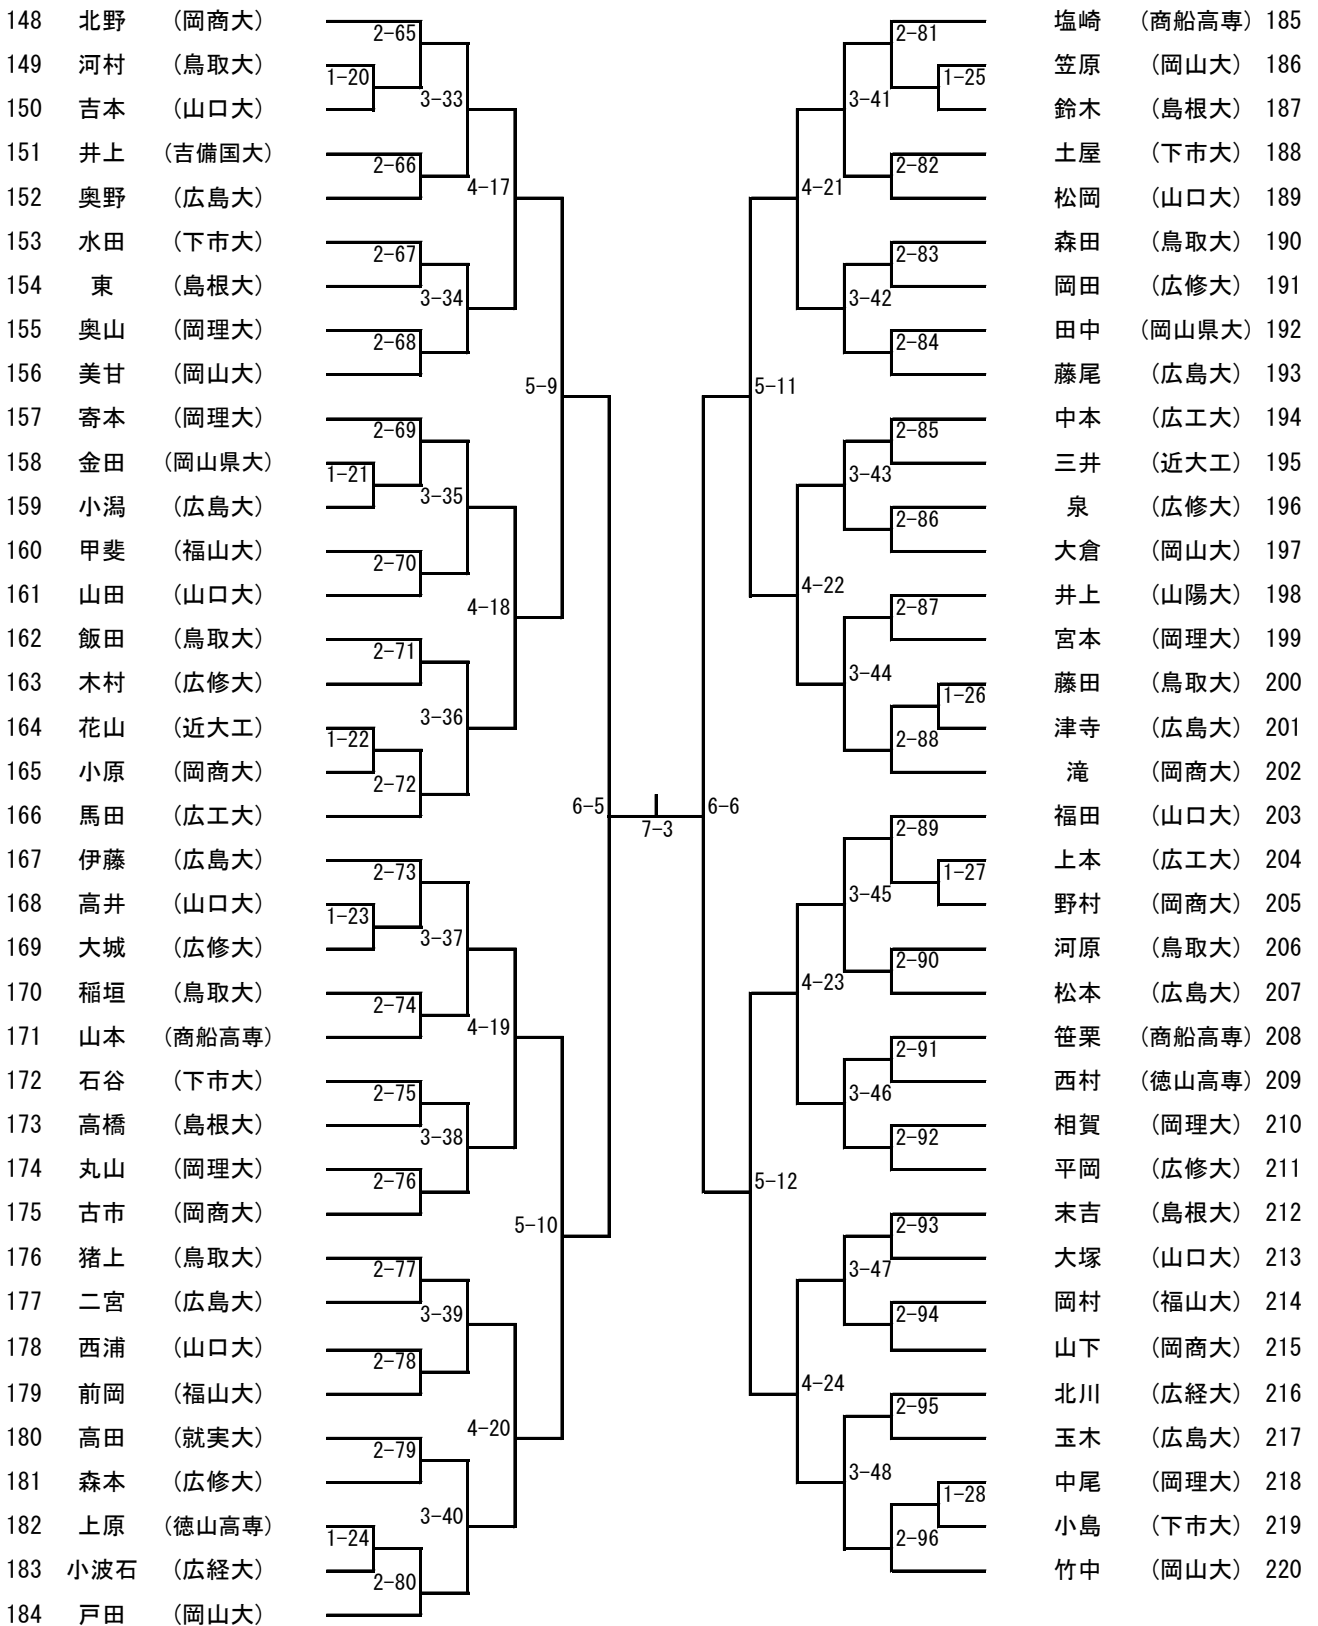

男子シングルス (3)

男子シングルス (4)

221	重本 (広修大)		岸 (広島大)	257
222	中島 (山口大)		崎根 (広修大)	258
223	宮崎 (岡山県大)		三宅 (岡理大)	259
224	山本 (広島大)		大西 (岡商大)	260
225	御室 (広工大)		田淵 (島根大)	261
226	山根 (岡理大)		大嶋 (就実大)	262
227	三尾屋 (島根大)		下岡 (作陽大)	263
228	鈴木 (鳥取大)		佐藤 (鳥取大)	264
229	山根 (徳山高専)		鳴坂 (山口大)	265
230	高杉 (岡山大)		今福 (岡理大)	266
231	河野 (広経大)		小林 (広工大)	267
232	大川 (下市大)		曾川 (広島大)	268
233	森重 (山口大)		甲藤 (岡山大)	269
234	年盛 (広修大)		斎藤 (山口大)	270
235	白神 (福山大)		上中 (近大工)	271
236	河部 (岡理大)		丸本 (鳥取大)	272
237	宿野 (広島大)		國友 (下市大)	273
238	平野 (岡商大)		田邊 (岡商大)	274
239	山本大 (鳥取大)		山川 (吉備国大)	275
240	山地 (岡商大)		蓮池 (鳥取大)	276
241	村田 (島根大)		中原 (広島大)	277
242	中島 (広工大)		山田 (広修大)	278
243	前野 (山口大)		小笠 (岡山大)	279
244	三浦 (近大工)		田中 (岡理大)	280
245	久保 (広島大)		川田 (広工大)	281
246	金塚 (就実大)		北山 (広経大)	282
247	酒本 (岡理大)		山根 (商船高専)	283
248	森川 (岡商大)		辻村 (山口大)	284
249	國吉 (商船高専)		宮本 (島根大)	285
250	堀 (下市大)		森 (下市大)	286
251	上河内 (広修大)		小袋 (広島大)	287
252	朝倉 (鳥取大)		佐渡 (岡山県大)	288
253	徳原 (岡山大)	廣林 (福山大)	289	
254	妹尾 (福山大)	元林 (鳥取大)	290	
255	佐々木 (山口大)	亀野 (広修大)	291	
256	仙頭 (広島大)	小割 (岡山大)	292	
		酒井 (岡商大)	293