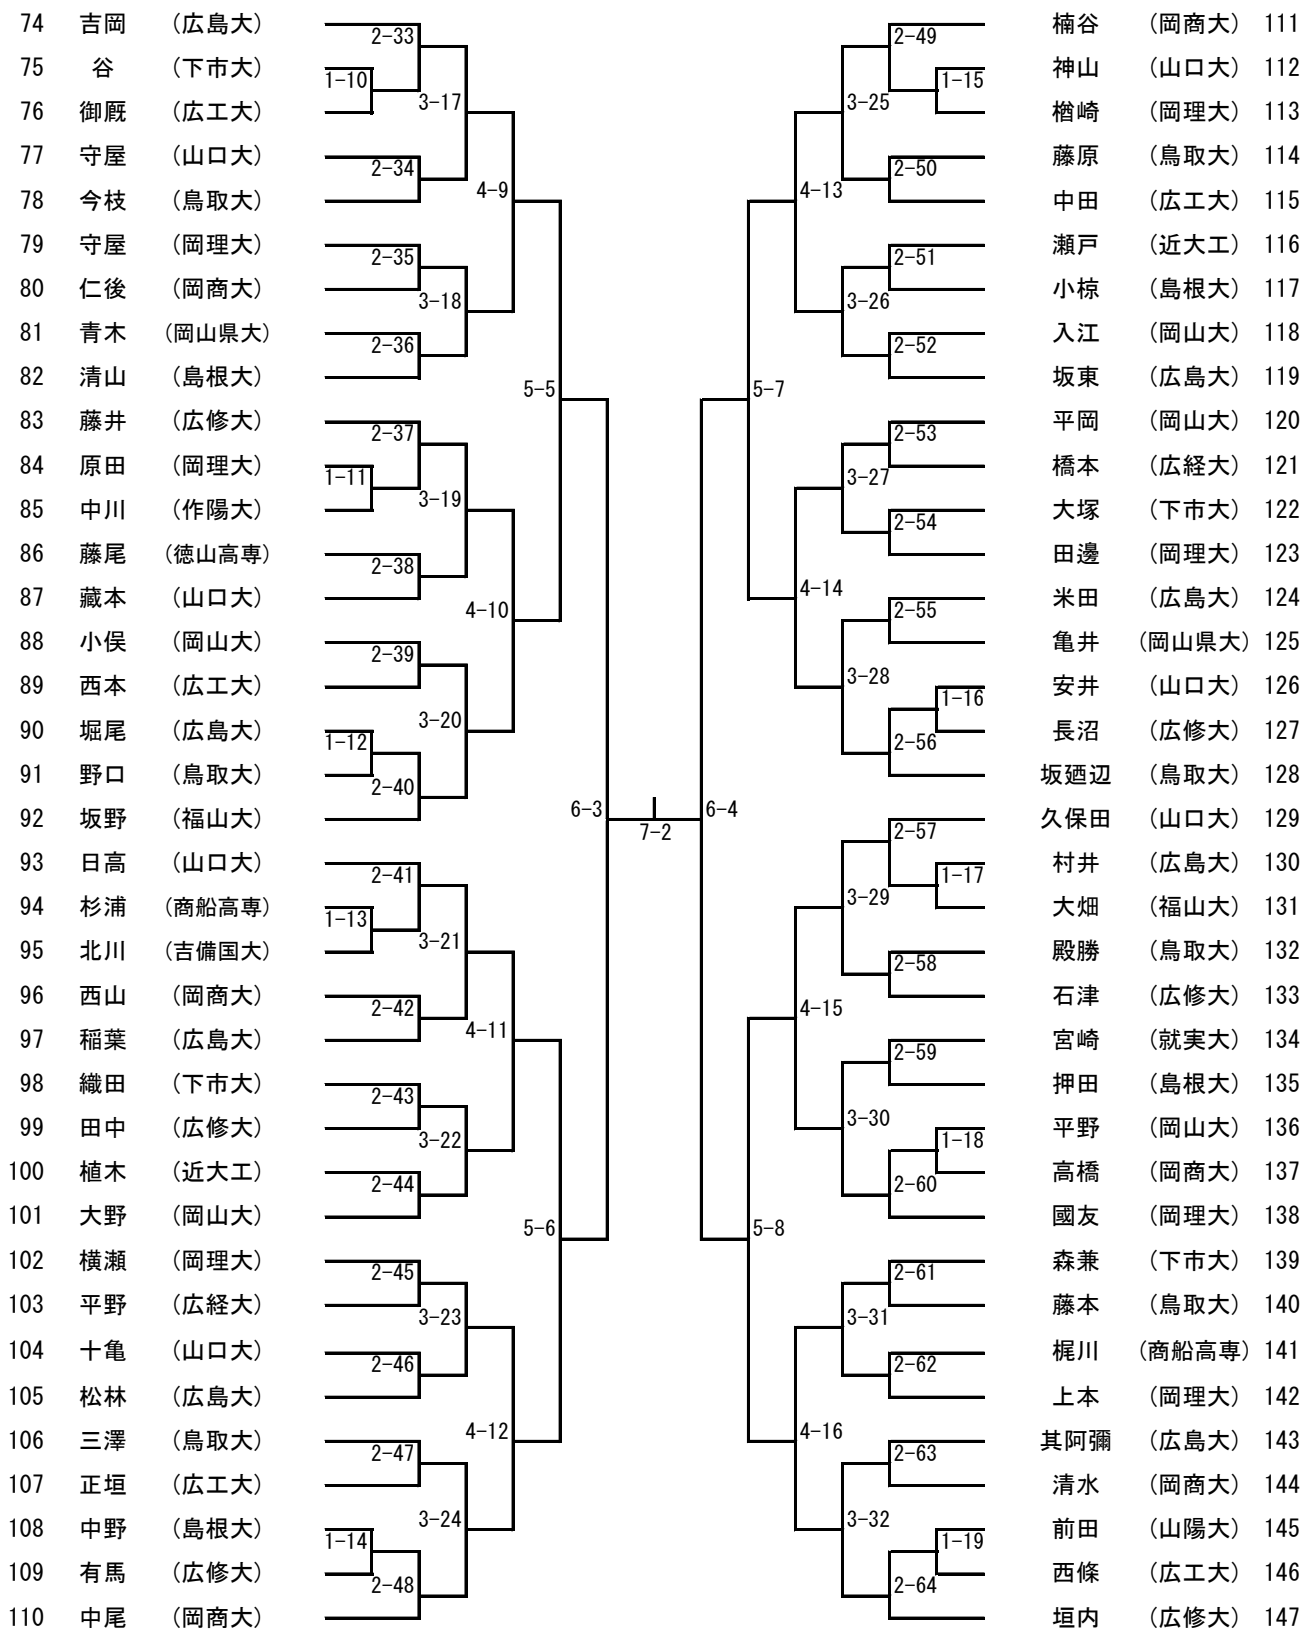

男子シングルス (2)